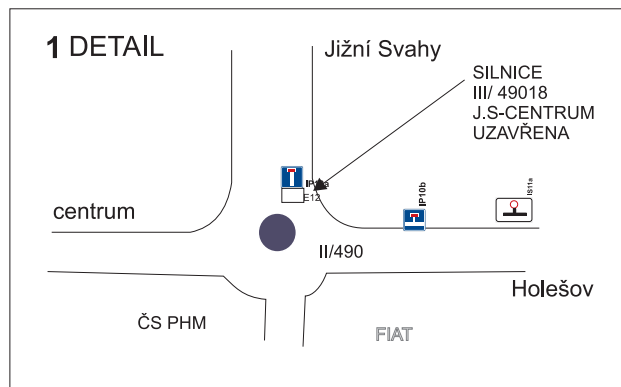

BARUM CZECH RALLY ZLÍN

15.8.2025
SSS 1 ZLÍN

www.CzechRally.com

detail č.1- křižovatka u Fiatu
detail č. 2 - křižovatka nad nemocnicí u Lidlu